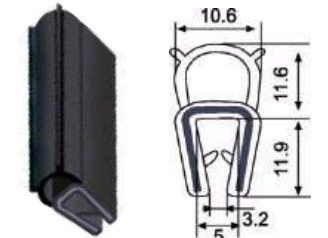

PANO FIRÇASI PLASTİK 1MT

PANO FIRÇASI PLASTİK 2MT

POLİETİLEN YAPIŞKANLI CONTA

POLİETİLEN DÖKME CONTA

MONTAJ BANDI

KENAR U FITİLİ

KABİN CONTASI

KABİN CONTASI