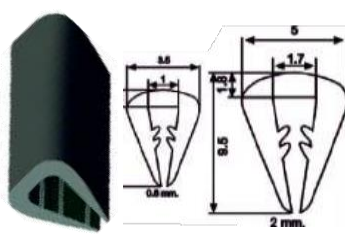

PANO FIRÇASI PLASTİK 1MT

PANO FIRÇASI PLASTİK 2MT

POLİETİLEN YAPIŞKANLI CONTA

POLİETİLEN DÖKME CONTA

MONTAJ BANDI

KENAR U FITİLİ

KABİN CONTASI

KABİN CONTASI