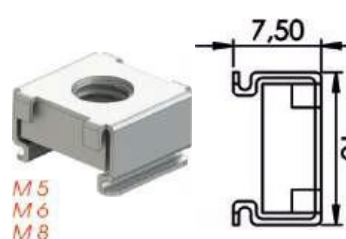

KAFES SOMUN M5 - M6 - M8