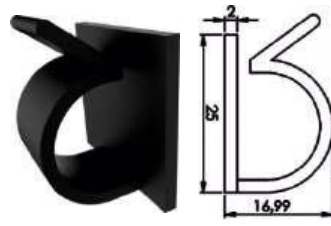

KILAVUZ VİDA M6

KILAVUZ VİDA M6

SOMON SAKLAMA TAPASI

VİDA GÖMME TAPASI

KELEBEK SOMON M5

ANAHTAR ASKI APARATI

PANO FIRÇASI ALÜMİNYUM 1MT

PANO FIRÇASI ALÜMİNYUM 2MT