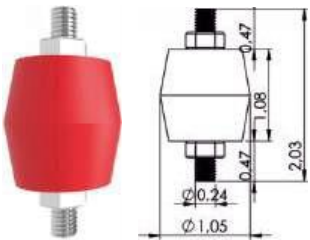

İZALATÖR M5