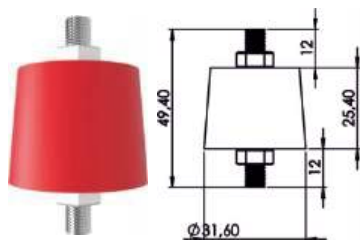

İZALATÖR M6