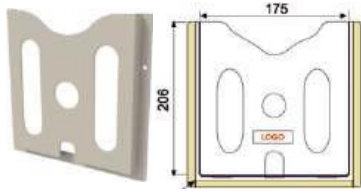

HAVALANOIRMA PANJURU 150x150

HAVALANOIRMA PANJURU BÜYÜK 250x250

HAVALANOIRMA PANJURU KÜÇÜK 105x105

HAVALANOIRMA FANI

PROJE CEBİ A5

PROJE CEBİ A4

PANO KAPAK STOPLAMA MAKASI

PANO KAPAK STOPLAMA MAKASI